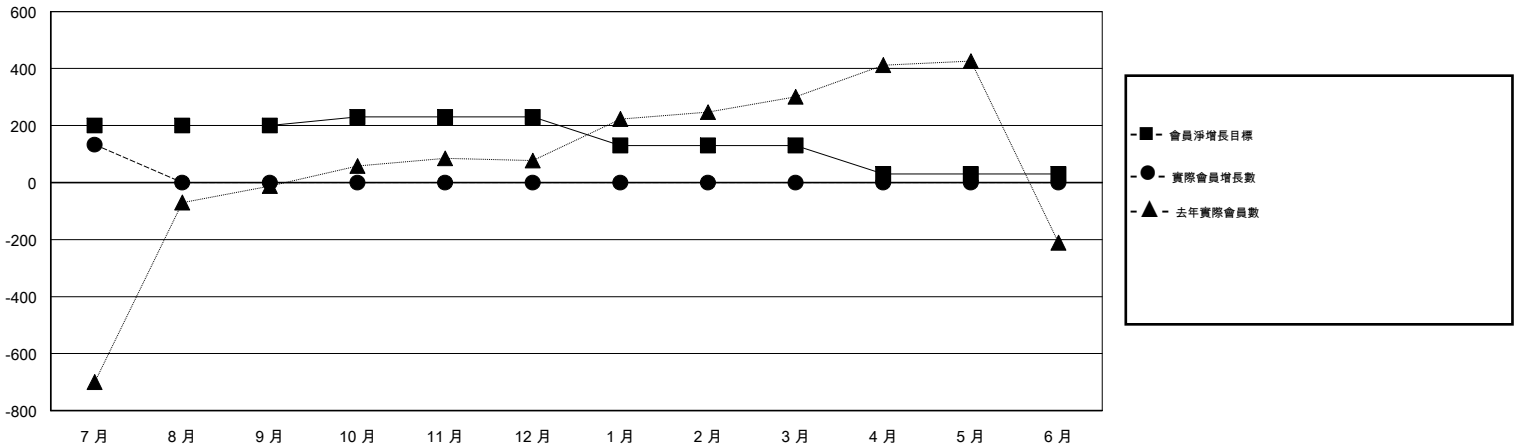

MONTHLY MEMBERSHIP PROGRESS REPORT

District 300C2

Results as of: 07/31/2018

GMT: PEI-JEN CHEN

地點 REP OF CHINA

GMT憲章區

分會			
成果 2018-2019			
季	新分會目標	新會	會員流失的分會
7月/8月/9月	0	0	0
10月/11月/12月	1	0	0
1月/2月/3月	0	0	0
4月/5月/6月	0	0	0

位會員@每位須繳			
成果 2018-2019			
季	會員淨增長目標	實際會員增長數	實際退會會員 (包括轉會)
7月/8月/9月	200	204	61
10月/11月/12月	30	0	0
1月/2月/3月	-100	0	0
4月/5月/6月	-100	0	0

目標與實際新會累積

目標和實際會員累積

已取消的分會: 0	51 CLUBS OF 88 增添1位或以上的新會員	性別分佈 男 3,652 (70.41%) 女 1,535 (29.59%) 年度女性會員百分比目標: 10%
放棄的會員	點擊這裡取得累計會員數據	總計家庭單位會員數 1,904
過世 0		支付減半會費的家庭會員 1,080
分會已取消 0		
其他 61		
總計 61		