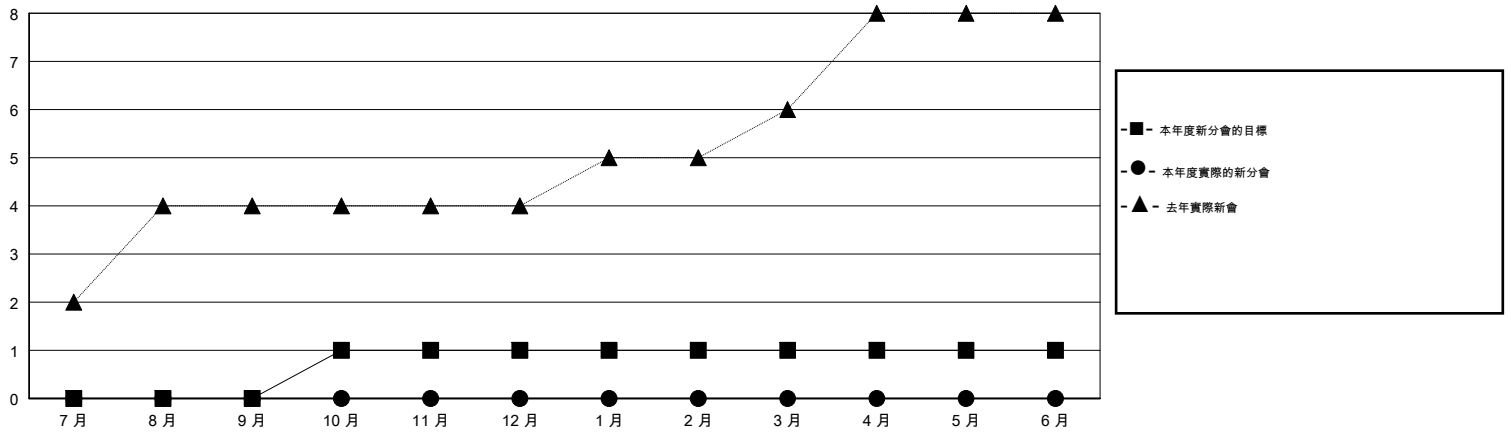

MONTHLY MEMBERSHIP PROGRESS REPORT

District 300C2

Results as of: 07/31/2018

GMT: PEI-JEN CHEN

地點 REP OF CHINA

GMT憲章區

分會			
成果 2018-2019			
季	新分會目標	新會	會員流失的分會
7月/8月/9月	0	0	0
10月/11月/12月	1	0	0
1月/2月/3月	0	0	0
4月/5月/6月	0	0	0

位會員@每位須繳			
成果 2018-2019			
季	會員淨增長目標	實際會員增長數	實際退會會員 (包括轉會)
7月/8月/9月	200	204	61
10月/11月/12月	30	0	0
1月/2月/3月	-100	0	0
4月/5月/6月	-100	0	0

目標與實際新會累積

目標和實際會員累積

已取消的分會: 0	51 CLUBS OF 88 增添1位或以上的新會員	性別分佈 男 3,652 (70.41%) 女 1,535 (29.59%) 年度女性會員百分比目標: 10%
放棄的會員	點擊這裡取得累計會員數據	總計家庭單位會員數 1,904
過世 0		支付減半會費的家庭會員 1,080
分會已取消 0		
其他 61		
總計 61		